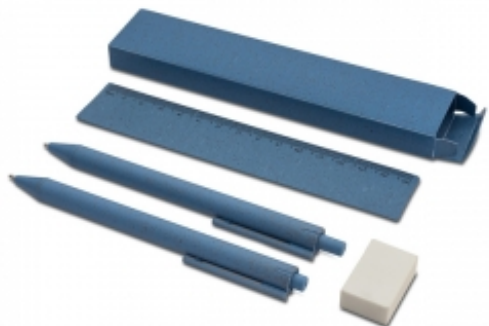

Zestaw szkolno-biurowy Ora

Zestaw szkolno-biurowy ze słomy pszenicznej. Składa się z długopisu, ołówka automatycznego, linijki i gumki. Całość zapakowana w pudełko. Niebieski wkład.

Cena od : 3,68 zł

To jest ulotka informacyjna produktu:
Zestaw szkolno-biurowy Ora,
aby zobaczyć pełną informację wejdź na:

http://www.tech-media.pl/zestaw_szkolno_biurowy_ora_079999.html

lub zeskanuj kod QR.

Specyfikacja	
Kolor	beżowy, niebieski lub zielony
Rozmiar	pudełko: S165 x W34 x G15 mm, długopis: S140 x W10 x G10 mm, linijka: S156 x W30 x G1 mm, gumka: S30 x W20 x G10 mm
Materiał	słoma pszeniczna
Opakowanie zbiorcze	50/300 szt.
Minimalne zamówienie	250 szt.